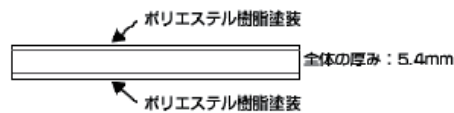

アルプラ板（アルミ-ポリエチレン複合板）

低発泡ポリエチレンシートに塗装したアルミ板を張り合わせています。

| 寸法 (mm) | 色 |
|---------|----------|
| 300×300 | 白、黒、シルバー |
| 300×450 | 白、黒、シルバー |
| 300×600 | 白、黒、シルバー |
| 450×450 | 白、黒、シルバー |
| 450×600 | 白、黒、シルバー |

※特寸も承ります（最大900mm×1800mmまで）。詳しくはお問い合わせください。

※本品はインターネットでのご注文も承っております。

ポリエステル化粧合板

ベニヤ板にポリエステル樹脂を塗装しています。

| 寸法 (mm) | 色 |
|---------|-----|
| 300×300 | 白、黒 |
| 300×450 | 白、黒 |
| 300×600 | 白、黒 |
| 450×450 | 白、黒 |
| 450×600 | 白、黒 |