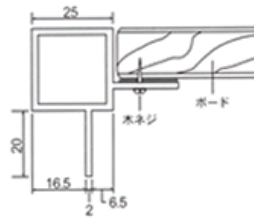

25mm：ビッグに使える堅牢タイプ

パイプ部品価格表

断面形状 品番 L寸法	A-1	A-2	A-3	A-4	A-5
100mm	170円				
300mm	380円	440円	480円	480円	480円
450mm	560円	620円	700円	700円	700円
600mm	750円	850円	950円	950円	950円
900mm	1120円	1280円	1430円	1430円	1430円
1200mm	1450円	1650円	1880円	1880円	1880円

コネクター価格表

J-1	J-2	J-3	J-4	J-5	J-6	J-7	J-8
480円	550円	360円	420円	廃番	420円	480円	廃番

パネル・棚板

P/Cシステムと組み合わせて使用するパネル棚板はガラス、アクリル、合板などいろいろな組み合わせがあります。