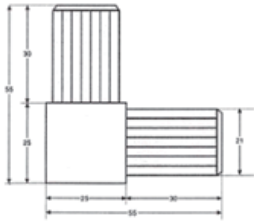

アルミ合金角パイプとプラスチックコネクタを組み合わせる、オリジナルファニチャー

組み立て方

始めに平面の枠を作り、その後に柱のパイプを打ち込んで組み上げていきます。

16mm：手軽に使えるスリムタイプ

パイプ部品価格表

| 断面形状 品番 | | | | | | | | | |
|------------|------|------|------|------|------|------|-------|-------|-------|
| L寸法 | B-1 | B-2 | B-3 | B-4 | B-5 | B-51 | B-6 | B-7 | B-8 |
| 100mm | 80円 | | | | | | | | |
| 150mm | 100円 | 120円 | 130円 | 130円 | 130円 | 130円 | 170円 | 170円 | 210円 |
| 300mm | 200円 | 230円 | 250円 | 250円 | 250円 | 250円 | 320円 | 320円 | 400円 |
| 400mm | 270円 | 300円 | | | | | | | |
| 450mm | 290円 | 320円 | 360円 | 360円 | 360円 | 360円 | 450円 | 450円 | 570円 |
| 600mm | 390円 | 440円 | 490円 | 490円 | 490円 | 490円 | 580円 | 580円 | 750円 |
| 900mm | 580円 | 660円 | 740円 | 740円 | 740円 | 740円 | 850円 | 850円 | 1100円 |
| 1200mm | 750円 | 850円 | 970円 | 970円 | 970円 | 970円 | 1070円 | 1070円 | 1460円 |

コネクター価格表

| | | | | | | | |
|------|------|------|------|------|------|-------|--------|
| | | | | | キャップ | キャスター | アジャスター |
| BJ-2 | BJ-3 | BJ-4 | BJ-6 | BJ-7 | キャップ | キャスター | アジャスター |
| 200円 | 170円 | 180円 | 180円 | 190円 | 40円 | 360円 | 120円 |

25mm：ビッグに使える堅牢タイプ

パイプ部品価格表

| 断面形状 品番 L寸法 | A-1 | A-2 | A-3 | A-4 | A-5 |
|-------------------|-------|-------|-------|-------|-------|
| 100mm | 170円 | | | | |
| 300mm | 380円 | 440円 | 480円 | 480円 | 480円 |
| 450mm | 560円 | 620円 | 700円 | 700円 | 700円 |
| 600mm | 750円 | 850円 | 950円 | 950円 | 950円 |
| 900mm | 1120円 | 1280円 | 1430円 | 1430円 | 1430円 |
| 1200mm | 1450円 | 1650円 | 1880円 | 1880円 | 1880円 |

コネクター価格表

| | | | | | | | |
|--|---|---|---|---|---|---|--|
|  |  |  |  |  |  |  |  |
| J-1 | J-2 | J-3 | J-4 | J-5 | J-6 | J-7 | J-8 |
| 480円 | 550円 | 360円 | 420円 | 廃番 | 420円 | 480円 | 廃番 |

パネル・棚板

P/Cシステムと組み合わせて使用するパネル棚板はガラス、アクリル、合板などいろいろな組み合わせがあります。