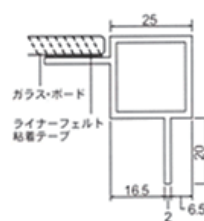

25mm：ビッグに使える堅牢タイプ

パイプ部品価格表

断面形状 品番 L寸法	A-1	A-2	A-3	A-4	A-5
100mm	170円				
300mm	380円	440円	480円	480円	480円
450mm	560円	620円	700円	700円	700円
600mm	750円	850円	950円	950円	950円
900mm	1120円	1280円	1430円	1430円	1430円
1200mm	1450円	1650円	1880円	1880円	1880円

コネクター価格表

J-1	J-2	J-3	J-4	J-5	J-6	J-7	J-8
480円	550円	360円	420円	廃番	420円	480円	廃番

パネル・棚板

P/Cシステムと組み合わせて使用するパネル棚板はガラス、アクリル、合板などいろいろな組み合わせがあります。