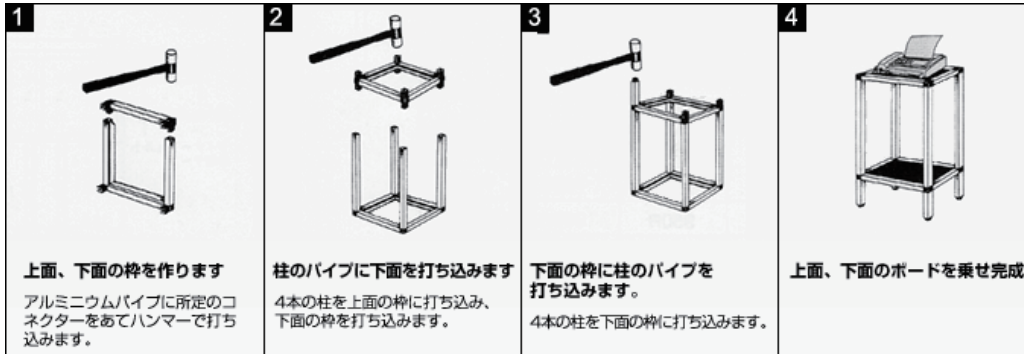

P/Cシステム

特徴

1. アルミパイプ

軽くて丈夫です。 錆びません。 いつまでも美しい白銀色が映えます。

2. 樹脂コネクター

強度が高く、アルミパイプをガッチリ固定します。

3. 幅広い用途

軽くて丈夫なアルミパイプと丈夫なコネクターとの組み合わせで装飾部材、看板、構造部材まで幅広く使用する

アルミ合金角パイプとプラスチックコネクタを組み合わせる、オリジナルファニチャー

組み立て方

始めに平面の枠を作り、その後に柱のパイプを打ち込んで組み上げていきます。

16mm：手軽に使えるスリムタイプ

パイプ部品価格表

| 断面形状 品番 | | | | | | | | | |
|------------|------|------|------|------|------|------|-------|-------|-------|
| L寸法 | B-1 | B-2 | B-3 | B-4 | B-5 | B-51 | B-6 | B-7 | B-8 |
| 100mm | 80円 | | | | | | | | |
| 150mm | 100円 | 120円 | 130円 | 130円 | 130円 | 130円 | 170円 | 170円 | 210円 |
| 300mm | 200円 | 230円 | 250円 | 250円 | 250円 | 250円 | 320円 | 320円 | 400円 |
| 400mm | 270円 | 300円 | | | | | | | |
| 450mm | 290円 | 320円 | 360円 | 360円 | 360円 | 360円 | 450円 | 450円 | 570円 |
| 600mm | 390円 | 440円 | 490円 | 490円 | 490円 | 490円 | 580円 | 580円 | 750円 |
| 900mm | 580円 | 660円 | 740円 | 740円 | 740円 | 740円 | 850円 | 850円 | 1100円 |
| 1200mm | 750円 | 850円 | 970円 | 970円 | 970円 | 970円 | 1070円 | 1070円 | 1460円 |