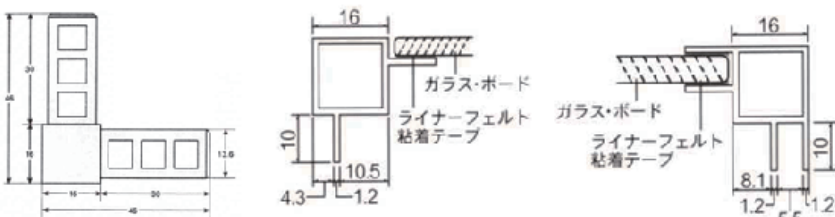

アルミ合金角パイプとプラスチックコネクタを組み合わせる、オリジナルファニチャー

組み立て方

始めに平面の枠を作り、その後に柱のパイプを打ち込んで組み上げていきます。

16mm：手軽に使えるスリムタイプ

パイプ部品価格表

| 断面形状 品番 | | | | | | | | | |
|------------|------|------|------|------|------|------|-------|-------|-------|
| L寸法 | B-1 | B-2 | B-3 | B-4 | B-5 | B-51 | B-6 | B-7 | B-8 |
| 100mm | 80円 | | | | | | | | |
| 150mm | 100円 | 120円 | 130円 | 130円 | 130円 | 130円 | 170円 | 170円 | 210円 |
| 300mm | 200円 | 230円 | 250円 | 250円 | 250円 | 250円 | 320円 | 320円 | 400円 |
| 400mm | 270円 | 300円 | | | | | | | |
| 450mm | 290円 | 320円 | 360円 | 360円 | 360円 | 360円 | 450円 | 450円 | 570円 |
| 600mm | 390円 | 440円 | 490円 | 490円 | 490円 | 490円 | 580円 | 580円 | 750円 |
| 900mm | 580円 | 660円 | 740円 | 740円 | 740円 | 740円 | 850円 | 850円 | 1100円 |
| 1200mm | 750円 | 850円 | 970円 | 970円 | 970円 | 970円 | 1070円 | 1070円 | 1460円 |

25mm：ビッグに使える堅牢タイプ

パイプ部品価格表

| 断面形状 品番 L寸法 | A-1 | A-2 | A-3 | A-4 | A-5 |
|-------------------|-------|-------|-------|-------|-------|
| 100mm | 170円 | | | | |
| 300mm | 380円 | 440円 | 480円 | 480円 | 480円 |
| 450mm | 560円 | 620円 | 700円 | 700円 | 700円 |
| 600mm | 750円 | 850円 | 950円 | 950円 | 950円 |
| 900mm | 1120円 | 1280円 | 1430円 | 1430円 | 1430円 |
| 1200mm | 1450円 | 1650円 | 1880円 | 1880円 | 1880円 |

※特寸も承ります（最大900mm×1800mmまで）。詳しくはお問い合わせください。