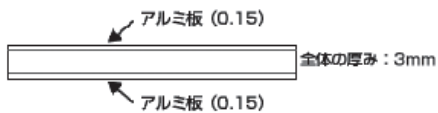

アルプラ板（アルミ-ポリエチレン複合板）

低発泡ポリエチレンシートに塗装したアルミ板を張り合わせています。

寸法 (mm)	色
300×300	白、黒、シルバー
300×450	白、黒、シルバー
300×600	白、黒、シルバー
450×450	白、黒、シルバー
450×600	白、黒、シルバー

※特寸も承ります（最大900mm×1800mmまで）。詳しくはお問い合わせください。

※本品はインターネットでのご注文も承っております。