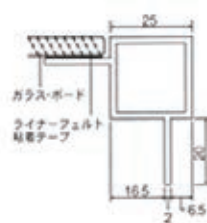

25mm：ビッグに使える堅牢タイプ

パイプ部品価格表

断面形状 品番 L寸法	A-1	A-2	A-3	A-4	A-5
100mm	170円				
300mm	380円	440円	480円	480円	480円
450mm	560円	620円	700円	700円	700円
600mm	750円	850円	950円	950円	950円
900mm	1120円	1280円	1430円	1430円	1430円
1200mm	1450円	1650円	1880円	1880円	1880円

コネクター価格表

J-1	J-2	J-3	J-4	J-5	J-6	J-7	J-8
480円	550円	360円	420円	廃番	420円	480円	廃番

パネル・棚板

P/Cシステムと組み合わせて使用するパネル棚板はガラス、アクリル、合板などいろいろな組み合わせがあります。