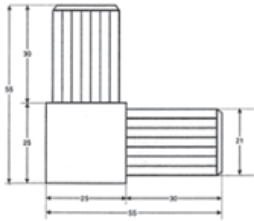

25mm：ビッグに使える堅牢タイプ

パイプ部品価格表

断面形状 品番 L寸法	A-1	A-2	A-3	A-4	A-5
100mm	170円				
300mm	380円	440円	480円	480円	480円
450mm	560円	620円	700円	700円	700円
600mm	750円	850円	950円	950円	950円
900mm	1120円	1280円	1430円	1430円	1430円
1200mm	1450円	1650円	1880円	1880円	1880円

コネクター価格表

J-1	J-2	J-3	J-4	J-5	J-6	J-7	J-8
480円	550円	360円	420円	600円	420円	480円	廃番

パネル・棚板

P/Cシステムと組み合わせて使用するパネル棚板はガラス、アクリル、合板などいろいろな組み合わせがあります。