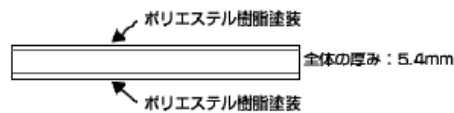

ポリエステル化粧合板

ベニヤ板にポリエステル樹脂を塗装しています。

寸法 (mm)	色
300×300	白、黒
300×450	白、黒
300×600	白、黒
450×450	白、黒
450×600	白、黒

※特寸も承ります（最大900mm×1800mmまで）。詳しくはお問い合わせください。