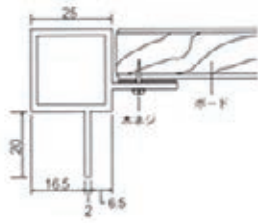

25mm：ビッグに使える堅牢タイプ

パイプ部品価格表

断面形状 品番 L寸法	A-1	A-2	A-3	A-4	A-5
100mm	170円				
300mm	380円	440円	480円	480円	480円
450mm	560円	620円	700円	700円	700円
600mm	750円	850円	950円	950円	950円
900mm	1120円	1280円	1430円	1430円	1430円
1200mm	1450円	1650円	1880円	1880円	1880円

コネクター価格表

J-1	J-2	J-3	J-4	J-5	J-6	J-7	J-8
480円	550円	360円	420円	廃番	420円	480円	廃番

パネル・棚板

P/Cシステムと組み合わせて使用するパネル棚板はガラス、アクリル、合板などいろいろな組み合わせがあります。