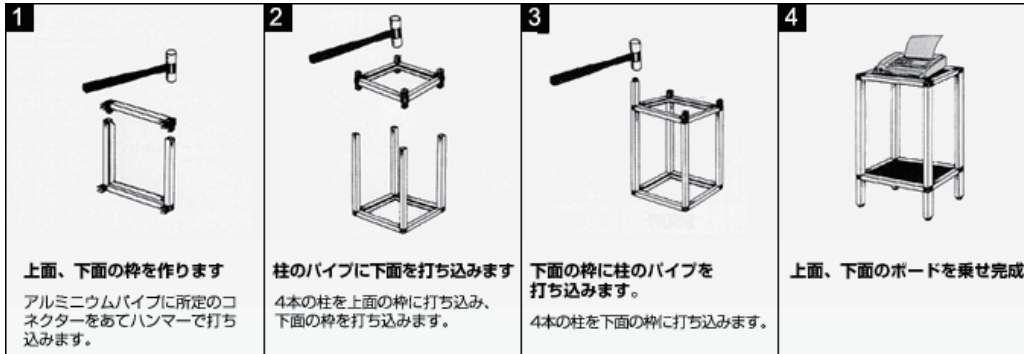

### 3. 幅広い用途

軽くて丈夫なアルミパイプと丈夫なコネクターとの組み合わせで装飾部材、看板、構造部材まで幅広く使用する

アルミ合金角パイプとプラスチックコネクタを組み合わせる、オリジナルファニチャー

## 組み立て方

始めに平面の枠を作り、その後に柱のパイプを打ち込んで組み上げていきます。