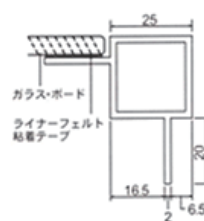

25mm：ビッグに使える堅牢タイプ

パイプ部品価格表

断面形状 品番 L寸法	A-1	A-2	A-3	A-4	A-5
100mm	170円				
300mm	380円	440円	480円	480円	480円
450mm	560円	620円	700円	700円	700円
600mm	750円	850円	950円	950円	950円
900mm	1120円	1280円	1430円	1430円	1430円
1200mm	1450円	1650円	1880円	1880円	1880円

コネクター価格表

J-1	J-2	J-3	J-4	J-5	J-6	J-7	J-8
480円	550円	360円	420円	600円	420円	480円	廃番

パネル・棚板

P/Cシステムと組み合わせて使用するパネル棚板はガラス、アクリル、合板などいろいろな組み合わせがあります。