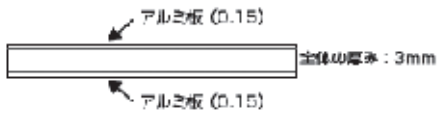

アルプラ板（アルミ-ポリエチレン複合板）

低発泡ポリエチレンシートに塗装したアルミ板を張り合わせています。

寸法 (mm)	色
300×300	白、黒、シルバー
300×450	白、黒、シルバー
300×600	白、黒、シルバー
450×450	白、黒、シルバー
450×600	白、黒、シルバー

※特寸も承ります（最大900mm×1800mmまで）。詳しくはお問い合わせください。

※本品はインターネットでのご注文も承っております。