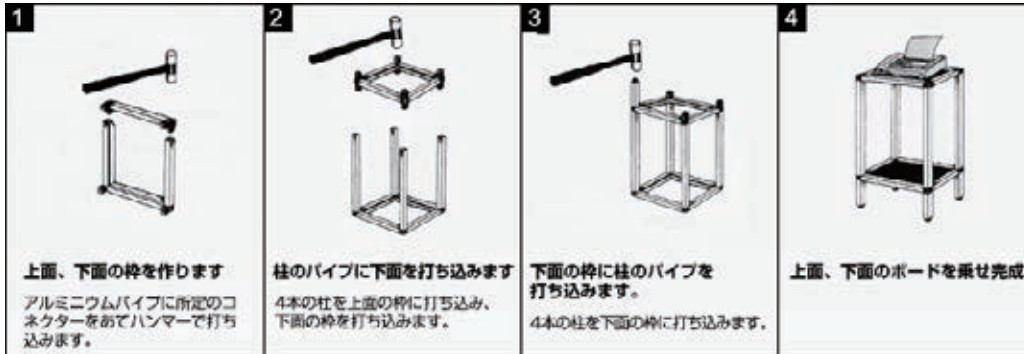

### 3. 幅広い用途

軽くて丈夫なアルミパイプと丈夫なコネクターとの組み合わせで装飾部材、看板、構造部材まで幅広く使用する

アルミ合金角パイプとプラスチックコネクタを組み合わせる、オリジナルファニチャー

## 組み立て方

始めに平面の枠を作り、その後に柱のパイプを打ち込んで組み上げていきます。