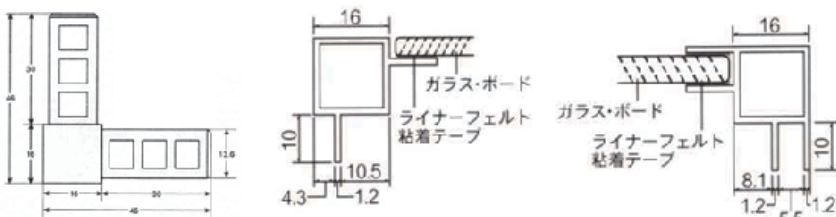

コネクター価格表

BJ-2	BJ-3	BJ-4	BJ-6	BJ-7	キャップ	キャスター	アジャスター
200円	170円	180円	180円	190円	40円	360円	120円