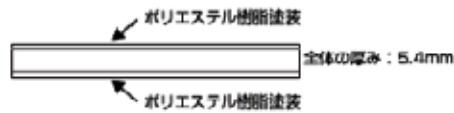

ポリエステル化粧合板

ベニヤ板にポリエステル樹脂を塗装しています。

寸法 (mm)	色
300×300	白、黒
300×450	白、黒
300×600	白、黒
450×450	白、黒
450×600	白、黒

※特寸も承ります（最大900mm×1800mmまで）。詳しくはお問い合わせください。