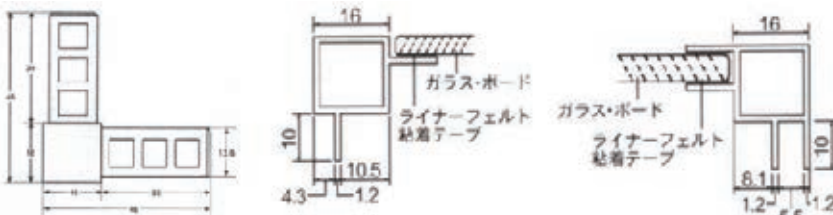

コネクター価格表

BJ-2	BJ-3	BJ-4	BJ-6	BJ-7	キャップ	キャスター	アジャスター
200円	170円	180円	180円	190円	40円	360円	120円