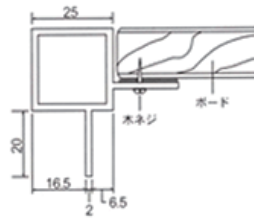

25mm：ビッグに使える堅牢タイプ

パイプ部品価格表

断面形状 品番 L寸法	A-1	A-2	A-3	A-4	A-5
100mm	170円				
300mm	380円	440円	480円	480円	480円
450mm	560円	620円	700円	700円	700円
600mm	750円	850円	950円	950円	950円
900mm	1120円	1280円	1430円	1430円	1430円
1200mm	1450円	1650円	1880円	1880円	1880円

コネクター価格表

J-1	J-2	J-3	J-4	J-5	J-6	J-7	J-8
480円	550円	360円	420円	600円	420円	480円	廃番

パネル・棚板

P/Cシステムと組み合わせて使用するパネル棚板はガラス、アクリル、合板などいろいろな組み合わせがあります。